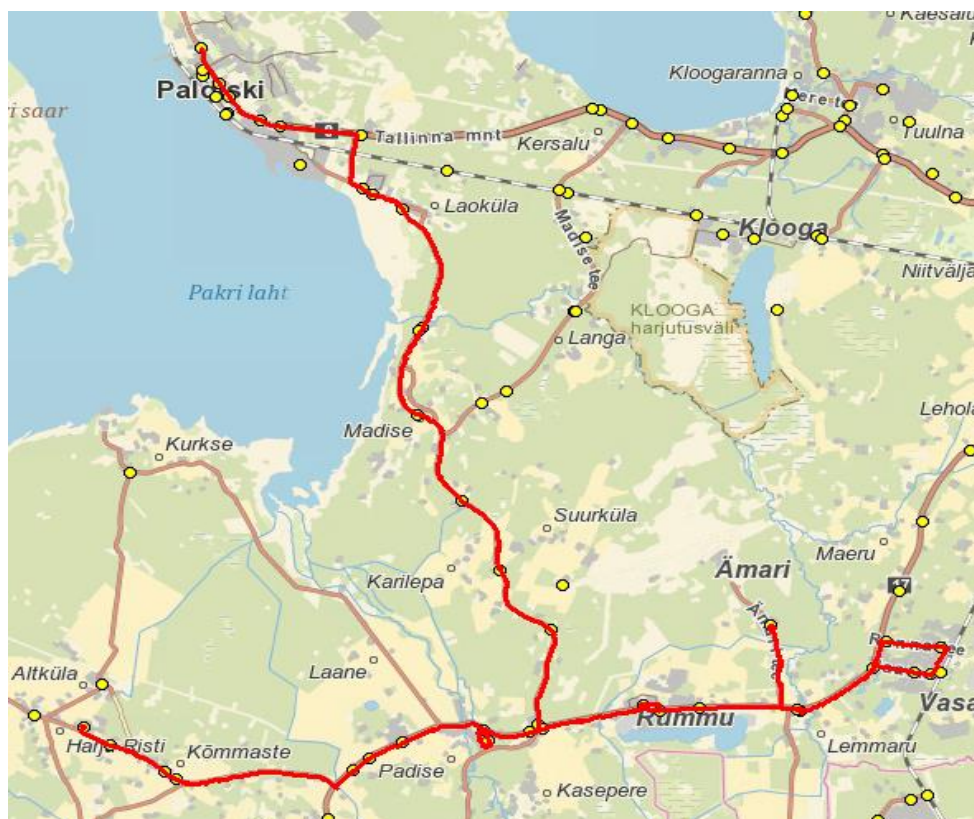

Paavli tn 6

10412 Tallinn

Lääne-Harju valla avalik siseliin

P1

**Risti kool - Padise kool - Ämari -
Vasalemma kool - Vasalemma - Ämari -
Madise - Paldiski**

Nr.	Peatus	Reis 01
		P1-03
1	Risti kool	12:20
2	Kõmmaste	12:22
3	Määra	12:26
4	Kinksi	12:26
5	Oti	12:27
6	Padise kool	12:31
7	Padise	12:32
8	Kasepere	12:33
9	Rummu-Sireli	12:36
10	Pärniti	12:38
11	Ämari	12:42
12	Murrangu	12:46
13	Vasalemma kool	12:47
14	Vasalemma	12:50
15	Karlimetsa	12:51
16	Mardi	12:53
17	Jaama rist	12:55
18	Jaama pood	12:55
19	Vasalemma	12:57
20	Vasalemma kool	13:00
21	Murrangu	13:02
22	Ämari	13:05
23	Rummu	13:10
24	Kasepere	13:12
25	Padise kool	13:15
26	Kasepere	13:18
27	Liisküla	13:19
28	Karilepa	13:21
29	Jahukundru	13:22
30	Madise	13:24
31	Jõesuu	13:27
32	Laoküla	13:31
33	Mereääre	13:31
34	Leetse	13:33
35	Rae põik	13:34
36	Pentagoni	13:35
37	Tööstuse tänav	13:36
38	Rae tänav	13:36
39	Peetri kindlus	13:38

Märkused

Liini teenindamine toimub ainult koolipäevadel 1-5

Sõitjate sisenemine ja väljumine toimub kõikides

liiklusmärgiga 541a tähistatud bussipeatustes

Riigihange "Avaliku bussiliiniveo korraldamine Harju maakonna Lääne-Harju valla bussiliinidel – osa 1 ja osa 2"