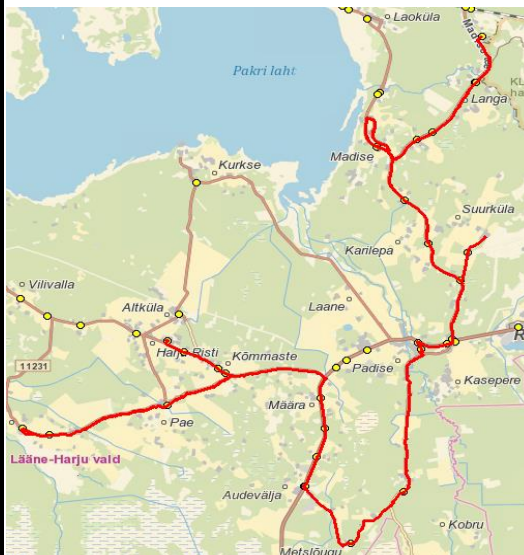

Risti kool - Hatu mõis - Padise kool -
Veti - Madise - Tammi

Nr.	Peatus	Peatuse kood	Reis
			04 P2-03
1	Risti kool	22849-1	11:30
2	Risti kool	22822-1	11:31
3	Kõmmaste	22808-1	11:32
4	Pae kauplus	22864-1	11:41
5	Hatu-Roosi	22865-1	11:41
6	Hatu mõis	22877-1	11:43
7	Määramäe	22818-1	11:47
8	Sõela	22856-1	11:52
9	Türismaa	22829-1	11:53
10	Audevälja	22862-1	11:54
12	Metsarahu	22871-1	11:55
13	Kobru	22872-1	11:58
14	Padise kool	23521-1	12:02
15	Padise	22805-1	12:09
16	Kasepere	22839-1	12:10
17	Veti	22873-1	12:11
18	Liisküla	22810-1	12:17
19	Karilepa	22828-1	12:18
20	Jahukundru	22850-1	12:20
21	Madise	22812-1	12:21
22	Vanatoa	22876-1	12:26
23	Hobuse	22867-1	12:28
24	Tammi	47418-1	12:28
25	Väike-Kadri	47416-1	12:31
26	Tammi	22879-1	12:34

Märkused

Liini teenindamine toimub ainult koolipäevadel 1-5
Sõitjate sisenemine ja väljumine
toimub kõikides liiklusmärgiga 541a