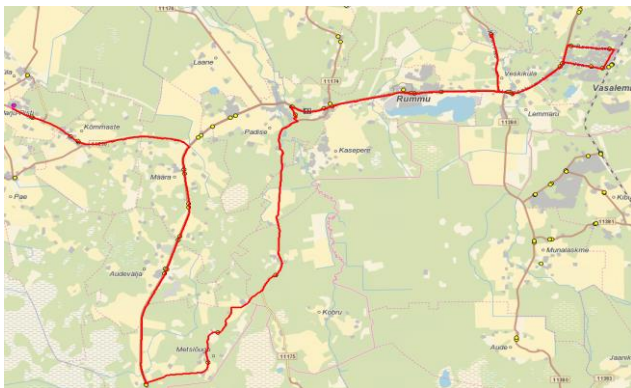

Lääne-Harju valla avalik siseliin P1

Sõiduplaan kehtib ainult
Liini teenindab

01.09.2023
Hansabuss AS

Padise - Rummu - Ämari - Vasalemma - Vasalemma kool - Ämari - Padise kool - Kobru - Audevälja - Risti kool

Nr.	Peatus	Peatuse kood	Reis 01
			P1-01
1	Padise	22805-1	08:35
2	Kasepere	22820-1	08:36
3	Rummu	23504-1	08:39
4	Pärniti	23520-1	08:40
5	Ämari	23508-2	08:44
6	Murrangu	23502-1	08:47
7	Vasalemma	23506-1	08:49
8	Karlimetsa	23518-1	08:51
9	Mardi	23517-1	08:53
10	Jaama rist	23515-1	08:56
11	Jaama pood	23514-1	08:57
12	Vasalemma	23505-1	08:59
13	Vasalemma kool	23512-1	09:02
14	Murrangu	23501-1	09:05
15	Ämari	23508-1	09:08
16	Rummu	23503-1	09:13
17	Kasepere	22819-1	09:15
18	Padise	22806-1	09:17
19	Padise kool	23521-1	09:17
20	Kobru	22872-1	09:25
21	Metsarahu	22871-1	09:29
22	Metslõugu	22870-1	09:31
23	Audevälja	22802-1	09:39
24	Türismaa	22830-1	09:40
25	Sõela	22857-1	09:41
26	Määramäe	22817-1	09:42
27	Kõmmaste	22807-1	09:46
28	Mäeklause	22863-1	09:46
30	Risti kool	22821-1	09:47
31	Risti kool	22849-1	09:48