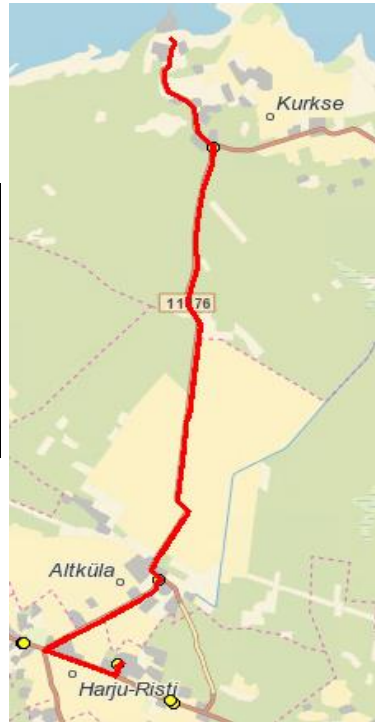

## Lääne-Harju valla avalik siseliin

**P3**

Sõiduplaan kehtib alates **1.12.2022**  
Liini teenindab **Hansabuss AS**

### Risti kool - Kurkse - Risti kool

Nr.	Peatus	Reis 01	Reis 03
		P3-01	P3-01
1	Risti kool	08:25	14:45
2	Kurkse sadam	08:34	-
3	Kärre	08:36	14:52
4	Kase-Andrese	08:42	14:58
5	Risti kool	08:44	15:00

NB. Väljumised on nõudmisel, kui on sõitja(d)