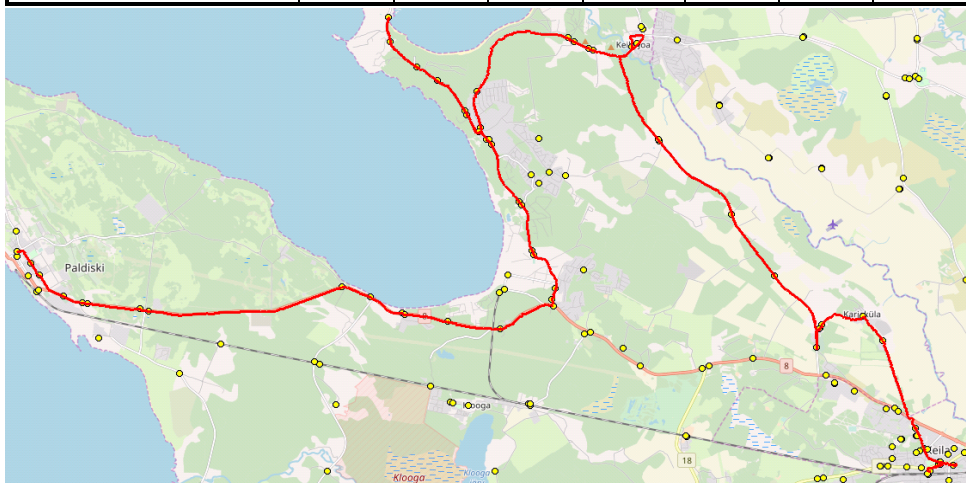

Laulasmaa kool 15:35

korraldatud ümberistumine	6:39	9:44	16:19	19:19
	6:46	9:50	16:25	19:27
	127A	108	108	128