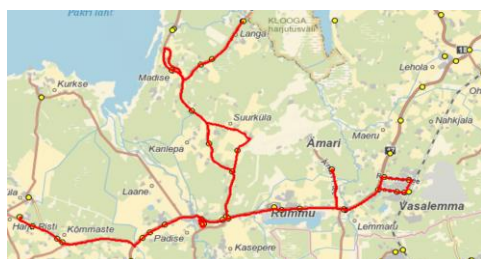

Sõiduplaan kehtib alates  
Liini teenindab

14.11.2022  
Hansabuss AS

**Tammi - Madise - Padise -  
Rummu - Ämari - Vasalemma -  
Vasalemma kool - Padise kool -  
Risti kool**

Nr.	Peatus	Reis
		01
		P1-01
1	Tammi tee	07:00
2	Hobuse	07:03
3	Vanatoa	07:03
4	Madise	07:08
5	Jahukundru	07:10
6	Karilepa	07:11
7	Veti	07:14
8	Karilepa	07:19
9	Liisküla	07:20
10	Kasepere	07:25
11	Padise	07:25
12	Kasepere	07:26
13	Rummu	07:29
14	Pärniti	07:30
15	Ämari	07:34
16	Murrangu	07:38
17	Vasalemma	07:39
18	Karlimetsa	07:41
19	Mardi	07:43
20	Jaama rist	07:47
21	Jaama pood	07:47
22	Vasalemma	07:49
23	Vasalemma kool	07:52
24	Murrangu	07:55
25	Rummu	07:58
26	Kasepere	08:00
27	Padise	08:02
28	Padise kool	08:03
29	Oti	08:06
30	Määra	08:07
31	Kõmmaste	08:10
32	Mäeklause	08:11
33	Risti kool	08:12
34	Risti kool	08:12

**Risti kool - Padise kool - Vasalemma  
kool - Vasalemma - Ämari - Rummu -  
Madise - Tammi - Klooga**

Nr.	Peatus	Reis	Reis
		02	04
		P1-02	P1-03
1	Risti kool	13:50	15:40
2	Kõmmaste	13:52	15:42
3	Määra	13:56	15:46
4	Kinksi	13:56	15:46
5	Oti	13:57	15:47
6	Padise kool	14:00	15:50
7	Padise	14:02	15:52
8	Kasepere	14:03	15:53
9	Rummu	14:06	15:56
10	Pärniti	14:07	15:57
11	Murrangu	14:09	15:59
12	Vasalemma kool	14:10	16:00
13	Vasalemma	14:15	16:03
14	Karlimetsa	14:15	16:03
15	Mardi	14:17	16:05
16	Jaama rist	14:19	16:07
17	Jaama pood	14:20	16:08
18	Vasalemma	14:21	16:09
19	Vasalemma kool	14:24	-
20	Murrangu	14:26	16:11
21	Ämari	14:30	16:15
22	Rummu	14:34	16:19
23	Kasepere	14:36	16:21
24	Veti	14:39	16:24
25	Liisküla	14:44	16:29
26	Karilepa	14:45	16:30
27	Jahukundru	14:47	16:32
28	Madise	14:52	16:37
29	Vanatoa	14:53	16:39
30	Hobuse	14:54	16:39
31	Tammi	14:55	16:41
32	Põllküla jaam	14:59	
33	Kersalu	15:01	
34	Aida	15:02	
35	Adruvahi	15:03	
36	Karjaaia	15:04	
37	Treppoja rist	15:06	
38	Kõviste	15:07	
39	Klooga raudteejaam	15:09	
40	Klooga kool	15:11	
41	Klooga pood	15:12	