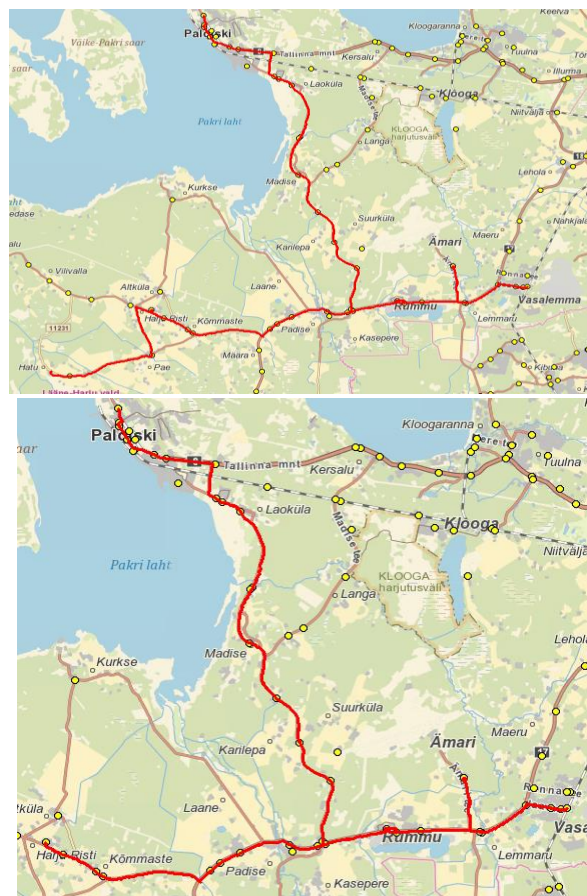

**Paldiski - Madise - Rummu - Ämari -
Vasalemma - Rummu - Padise - Risti
kool**

Nr.	Peatus	Reis	Reis
		02 P5-02	04 P5-03
1	Peetri kindlus	14:00	15:55
2	Nikolai kirik	14:04	15:59
3	Kivi tänav	14:07	16:02
4	Raudteejaam	14:08	16:03
5	Pentagoni	14:08	16:03
6	Mereääre	14:12	16:07
7	Laoküla	14:13	16:08
8	Jõesuu	14:17	16:12
9	Madise	14:19	16:14
10	Jahukundru	14:21	16:16
11	Karilepa	14:23	16:18
12	Liisküla	14:24	16:19
13	Kasepere	14:26	16:21
14	Rummu-Sireli	14:29	16:24
15	Pärniti	14:31	16:26
16	Ämari	14:35	16:30
17	Murrangu	14:39	16:34
18	Vasalemma	14:40	16:35
19	Vasalemma jaam	14:43	16:38
20	Jaama pood	14:44	16:39
21	Vasalemma	14:46	16:41
22	Murrangu	14:48	16:43
23	Rummu	14:51	16:46
24	Rummu-Sireli	14:52	16:47
25	Rummu	14:53	16:48
26	Kasepere	14:56	16:51
27	Padise	14:57	16:52
28	Oti	14:59	16:54
29	Määra	15:00	16:55
30	Kõmmaste	15:03	16:58
31	Mäeklause	15:04	16:59
32	Risti kool	15:05	17:00
33	Risti kool	15:05	17:00