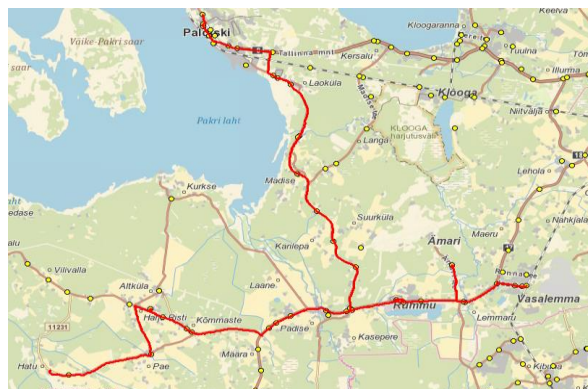

**Paldiski - Madise - Rummu - Ämari -
Vasalemma - Rummu - Padise - Risti
kool**

Nr.	Peatus	Reis	Reis
		02 P5-02	04 P5-03
1	Peetri kindlus	14:00	15:55
2	Nikolai kirik	14:03	15:58
3	Kivi tänav	14:05	16:00
4	Raudteejaam	14:06	16:01
5	Pentagoni	14:06	16:01
6	Mereääre	14:10	16:05
7	Laoküla	14:11	16:06
8	Jõesuu	14:15	16:10
9	Madise	14:17	16:12
10	Jahukundru	14:19	16:14
11	Karilepa	14:21	16:16
12	Liisküla	14:22	16:17
13	Kasepere	14:24	16:19
14	Rummu-Sireli	14:27	16:22
15	Pärniti	14:29	16:24
16	Ämari	14:33	16:28
17	Murrangu	14:37	16:32
18	Vasalemma	14:38	16:33
19	Vasalemma jaam	14:42	16:37
20	Jaama pood	14:43	16:38
21	Vasalemma	14:45	16:40
22	Murrangu	14:47	16:42
23	Rummu	14:50	16:45
24	Rummu-Sireli	14:51	16:46
25	Rummu	14:52	16:47
26	Kasepere	14:55	16:50
27	Padise	14:56	16:51
28	Oti	14:58	16:53
29	Määra	14:59	16:54
30	Kõmmaste	15:02	16:57
31	Mäeklause	15:03	16:58
32	Risti kool	15:04	16:59
33	Risti kool	15:04	16:59