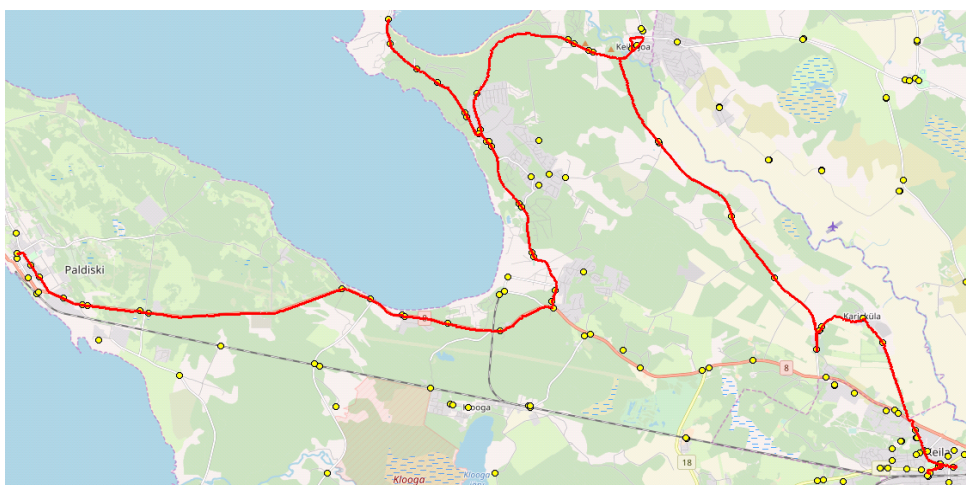

Laulasmaa kool 15:35

korraldatud ümberistumine	6:39	9:44	16:19	19:19
	6:46	9:50	16:25	19:27
	127A	108	108	128

Sõiduplaan kehtib alates
Liini teenindab1.09.2022
Hansabuss AS

Keila - Keila-Joa - Lohusalu - Paldiski