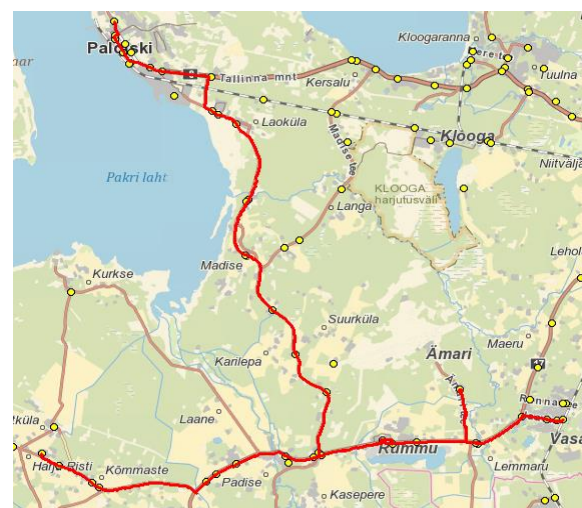

**Paldiski - Madise - Rummu - Ämari -
Vasalemma - Rummu - Padise - Risti
kool**

Nr.	Peatus	Reis	Reis
		02 P5-02	04 P5-03
1	Peetri kindlus	14:00	15:55
2	Nikolai kirik	14:03	15:58
3	Kivi tänav	14:05	16:00
4	Raudteejaam	14:06	16:01
5	Pentagoni	14:06	16:01
6	Mereääre	14:10	16:05
7	Laoküla	14:11	16:06
8	Jõesuu	14:15	16:10
9	Madise	14:17	16:12
10	Jahukundru	14:19	16:14
11	Karilepa	14:21	16:16
12	Liisküla	14:22	16:17
13	Kasepere	14:24	16:19
14	Rummu-Sireli	14:27	16:22
15	Pärniti	14:29	16:24
16	Ämari	14:33	16:28
17	Murrangu	14:37	16:32
18	Vasalemma	14:38	16:33
19	Vasalemma jaam	14:42	16:37
20	Jaama pood	14:43	16:38
21	Vasalemma	14:45	16:40
22	Murrangu	14:47	16:42
23	Rummu	14:50	16:45
24	Rummu-Sireli	14:51	16:46
25	Rummu	14:52	16:47
26	Kasepere	14:55	16:50
27	Padise	14:56	16:51
28	Oti	14:58	16:53
29	Määra	14:59	16:54
30	Kõmmaste	15:02	16:57
31	Mäeklause	15:03	16:58
32	Risti kool	15:04	16:59
33	Risti kool	15:04	16:59