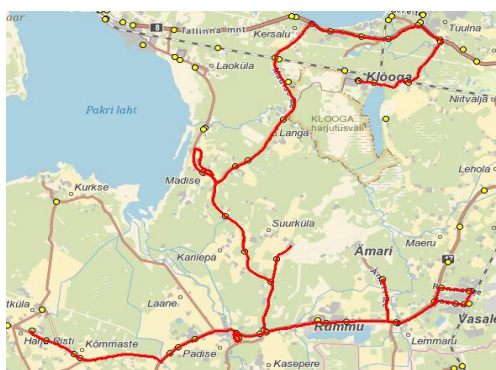

Sõiduplaan kehtib ainult

5.10.2022

Liini teenindab

Hansabuss AS

**Tammi - Madise - Padise -
Rummu - Ämari - Vasalemma -
Vasalemma kool - Padise kool -
Risti kool**

Nr.	Peatus	Reis
		01
		P1-01
1	Tammi	07:00
2	Hobuse	07:03
3	Vanatoa	07:03
4	Madise	07:08
5	Jahukundru	07:10
6	Karilepa	07:11
7	Veti	07:14
8	Liisküla	07:19
9	Kasepere	07:21
10	Padise	07:24
11	Kasepere	07:25
12	Rummu	07:28
13	Pärniti	07:29
14	Ämari	07:33
15	Murrangu	07:36
16	Vasalemma	07:38
17	Karlimetsa	07:40
18	Mardi	07:41
19	Jaama rist	07:45
20	Jaama pood	07:46
21	Vasalemma	07:48
22	Vasalemma kool	07:51
23	Murrangu	07:53
24	Rummu	07:56
25	Kasepere	07:59
26	Padise	08:00
27	Padise kool	08:02
28	Oti	08:05
29	Määra	08:06
30	Kõmmaste	08:09
31	Mäeklause	08:09
32	Risti kool	08:10
33	Risti kool	08:11

**Risti kool - Padise kool - Vasalemma kool -
Vasalemma - Ämari - Rummu - Madise - Tammi -
Klooga**

Nr.	Peatus	Reis	
		02	
		P1-02	
1	Risti kool	12:00	
2	Kõmmaste	12:02	
3	Määra	12:06	
4	Kinksi	12:06	
5	Oti	12:07	
6	Padise kool	12:10	
7	Padise	12:12	
8	Kasepere	12:13	
9	Rummu	12:16	
10	Pärniti	12:17	
11	Murrangu	12:19	
12	Vasalemma kool	12:20	13:20
13	Vasalemma	12:25	13:25
14	Karlimetsa	12:25	13:25
15	Mardi	12:27	13:27
16	Jaama rist	12:29	13:29
17	Jaama pood	12:30	13:30
18	Vasalemma	12:31	13:31
19	Vasalemma kool	-	13:34
18	Murrangu	12:33	13:36
19	Ämari	12:37	13:40
20	Rummu	12:41	13:44
21	Kasepere	12:43	13:46
22	Veti	12:46	13:49
23	Liisküla	12:51	13:54
24	Karilepa	12:52	13:55
25	Jahukundru	12:54	13:57
26	Madise	12:59	14:02
27	Vanatoa	13:00	14:03
28	Hobuse	13:01	14:04
29	Tammi	13:03	14:05
30	Põllküla jaam		14:09
31	Kersalu		14:11
32	Aida		14:12
33	Adruvahi		14:13
34	Karjaaia		14:14
35	Treppoja rist		14:16
36	Kõviste		14:17
37	Klooga raudteejaam		14:19
38	Klooga kool		14:21
39	Klooga pood		14:22