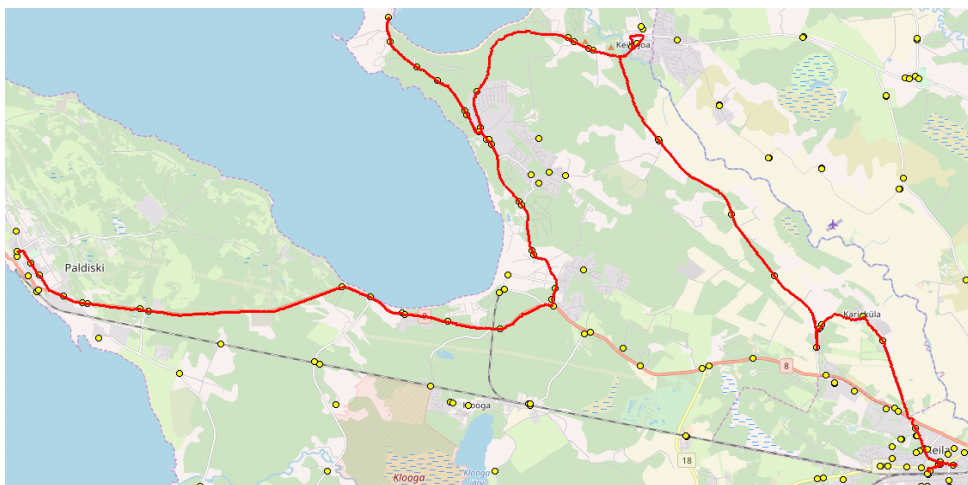

Laulasmaa kool 15:35

korraldatud ümberistumine	6:39	9:44	16:19	19:19
	6:46	9:50	16:25	19:27
	127A	108	108	128