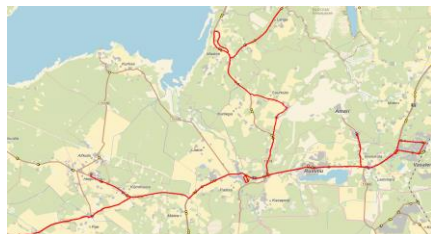

Sõiduplaan kehtib alates

1.09.2022

Liini teenindab

Hansabuss AS

**Tammi - Madise - Rummu -
Ämari - Vasalemma - Padise -
Hatu - Risti kool**

Nr.	Peatus	Reis 01
		P1-01
1	Tammi	07:10
2	Hobuse	07:12
3	Vanatoa	07:12
4	Madise	07:17
5	Jahukundru	07:19
6	Veti	07:23
7	Liisküla	07:25
8	Kasepere	07:27
9	Rummu	07:29
10	Pärniti	07:30
11	Ämari	07:34
12	Murrangu	07:38
13	Vasalemma	07:39
14	Karlimetsa	07:41
15	Mardi	07:43
16	Jaama rist	07:47
17	Jaama pood	07:47
18	Vasalemma	07:49
19	Vasalemma kool	07:52
20	Murrangu	07:54
21	Rummu	07:57
22	Kasepere	07:59
23	Padise	08:01
24	Padise kool	08:02
25	Oti	08:04
26	Määra	08:05
27	Hatu mõis	08:17
28	Hatu-Roosi	08:18
29	Pae kauplus	08:23
30	Kõmmaste	08:24
31	Mäeklause	08:24
32	Risti kool	08:25
33	Risti kool	08:26

**Risti kool - Hatu - Padise - Vasalemma -
Ämari - Rummu - Madise - Tammi -
Klooga**

Nr.	Peatus	Reis 02	Reis 04
		P1-02	P1-03
1	Risti kool	13:40	15:30
2	Kõmmaste	13:42	15:32
3	Hatu mõis	13:49	15:39
4	Hatu-Roosi	13:51	15:41
3	Pae kauplus	13:54	15:44
5	Määra	13:59	15:49
6	Kinki	13:59	15:49
7	Oti	14:00	15:50
8	Padise kool	14:02	15:52
9	Padise	14:02	15:52
9	Kasepere	14:04	15:54
10	Rummu	14:06	15:56
11	Pärniti	14:07	15:57
12	Murrangu	14:10	16:00
13	Vasalemma kool	14:11	16:01
14	Vasalemma	14:14	16:04
15	Karlimetsa	14:15	16:05
16	Mardi	14:17	16:07
17	Jaama rist	14:19	16:09
18	Jaama pood	14:19	16:09
19	Murrangu	14:23	16:13
20	Ämari	14:26	16:16
21	Rummu	14:30	16:20
22	Kasepere	14:32	16:22
23	Veti	14:35	16:25
24	Jahukundru	14:39	16:29
25	Madise	14:44	16:34
26	Vanatoa	14:46	16:36
27	Hobuse	14:46	16:36
28	Tammi	14:48	16:38
31	Põllküla jaam	14:52	
32	Kersalu	14:54	
33	Aida	14:55	
34	Adruvahi	14:56	
35	Karjaaia	14:57	
36	Treppoja rist	14:59	
37	Kõviste	15:00	
38	Klooga raudteejaam	15:02	
39	Klooga pood	15:05	
40	Klooga pood	15:06	
41	Klooga kool	15:07	