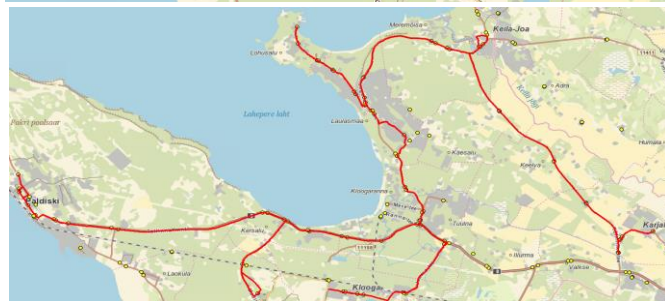

sisse
välja