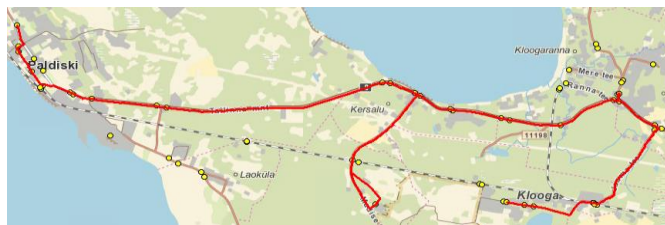

sisse
välja