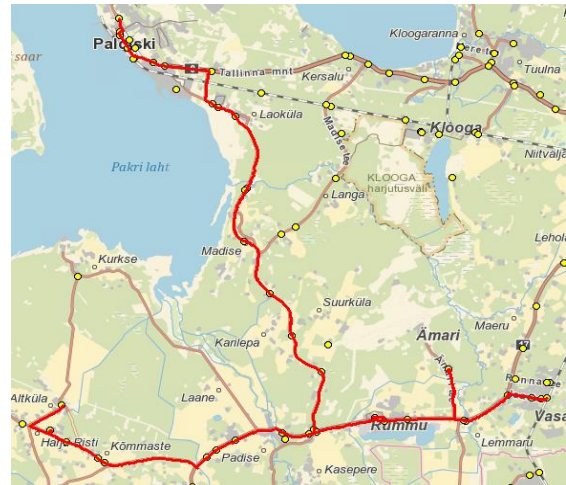

**Paldiski - Ämari - Vasalemma -
Padise - Risti kool**

Nr.	Peatus	Reis	Reis
		02	04
		P5-02	P5-03
1	Peetri kindlus	14:00	15:50
2	Nikolai kirik	14:03	15:53
3	Kivi tänav	14:05	15:55
4	Raudteejaam	14:06	15:56
5	Pentagoni	14:06	15:56
6	Mereääre	14:10	16:00
7	Laoküla	14:11	16:01
8	Jõesuu	14:15	16:05
9	Madise	14:17	16:07
10	Jahukundru	14:19	16:09
11	Karilepa	14:21	16:11
12	Liisküla	14:22	16:12
13	Kasepere	14:24	16:14
14	Rummu-Sireli	14:27	16:17
15	Pärniti	14:29	16:19
16	Ämari	14:33	16:23
17	Murrangu	14:36	16:26
18	Vasalemma	14:38	16:28
19	Vasalemma jaam	14:42	16:32
20	Jaama pood	14:43	16:33
21	Vasalemma	14:44	16:34
22	Murrangu	14:47	16:37
23	Rummu	14:50	16:40
24	Rummu-Sireli	14:50	16:40
25	Rummu	14:51	16:41
26	Kasepere	14:54	16:44
27	Padise	14:55	16:45
28	Oti	14:57	16:47
29	Määra	14:58	16:48
30	Kõmmaste	15:01	16:51
31	Mäeklause	15:02	16:52
32	Risti kool	15:03	16:53
33	Risti kool	15:03	16:53